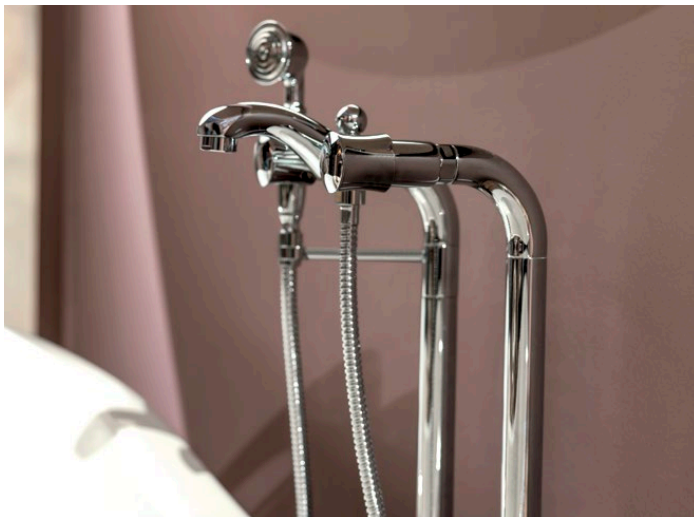

BATHROOMS

MOBILE BAGNO HERA
in legno, finitura in nocciola dorato, con piedi,
maniglie Hera e top in finitura foglia oro tortora, cat. C,
completo di lavabo soprapiano ellittico,
rubinetteria cromo

SPECCHIERA PITTI
in legno, finitura foglia argento tortora, cat. C