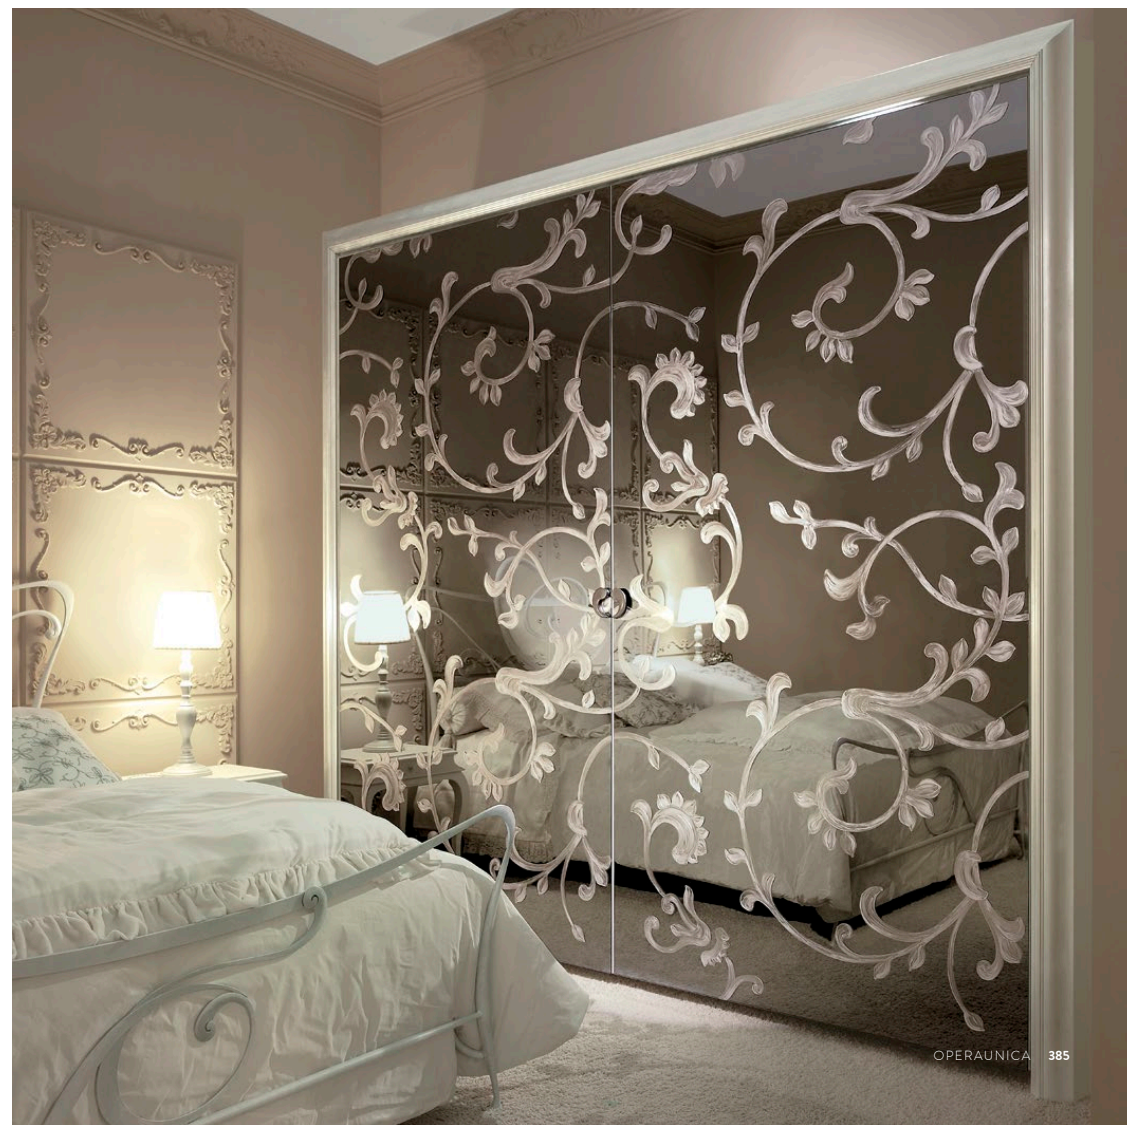

ACCESSORIES