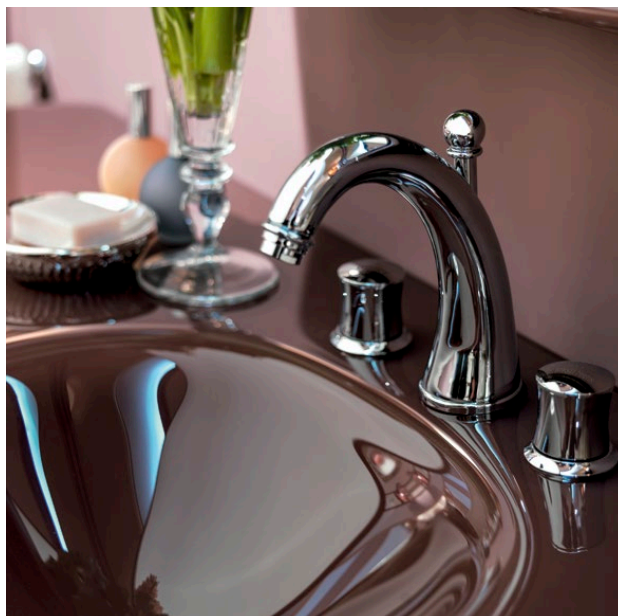

BATHROOMS

COLLEZIONE ROSE
biancheria bagno

ROSE COLLECTION TOWELS